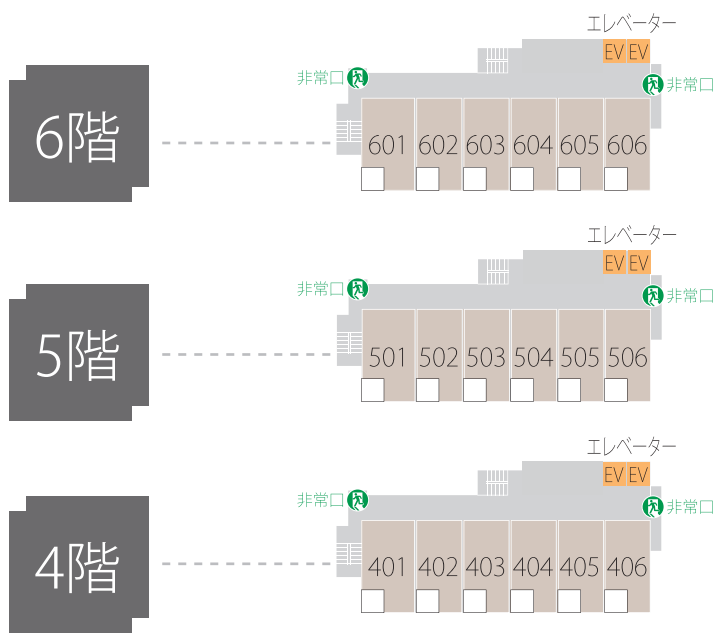

館

内

地

図

Kawatana Floor Map

- 非常口
- 自動販売機
※酒類はございません
- たばこ自販機
※売店 川棚小町でも販売しております

3階	飛龍 / 72畳
2階	カメラA(1) / 72畳
	カメラA(中) / 36畳
	カメラA(2) / 60畳
	福寿 / 39畳
	問答蟹 / 45畳

貸切温泉御殿湯 50分(1名様) タオル有
梅・椿は2名様~受付となります(ご宿泊)

大浴場「山頭火」、貸切温泉「御殿湯」へは
エレベーター2階から別館通路をお通り下さい。

- 入浴**
大浴場にはシャンプー、リンス、ボディシャンプーを(タオル・バスタオルは番台にて)ご準備しております。大浴場「山頭火」の他に、貸切温泉「御殿湯」(有料)もごございます。ご希望の方はフロントまでお問い合わせ下さい。
- 金庫**
現金・貴重品は必ず備付けの客室金庫に保管され施錠の上、鍵をお持ち下さい。
- 備品**
アメニティかごの中以外は全て備品となります。お持ち帰りはご遠慮下さい。
- フロント**
内線9番へ お繋ぎ下さい。
※ 館内はゆかた、下駄でお気軽どうぞ